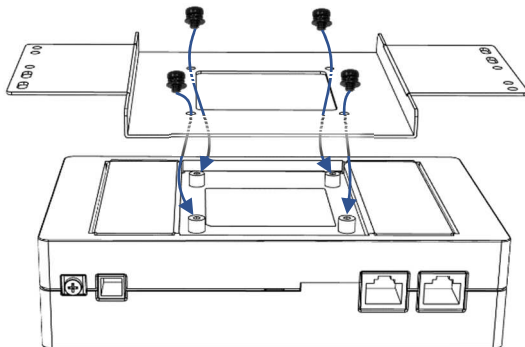

LBX 固定金具外形図

ユーザーサポートセンター

- 電話 0587-53-7606
- メール support-suncomm@sun-denshi.co.jp
- 受付時間 月曜～金曜 10:00～16:00(12:00～13:00を除く)
祝日、弊社休日を除く

サノ電子株式会社

〒483-8555 愛知県江南市古知野町朝日 250

LBX 固定金具取り付けマニュアル

①本体を裏向けて固定金具をネジで固定します。横方向、縦方向に取り付けられます。

※注意：付属のネジを使用してください。付属以外のネジを使用すると、本体を破損する恐れがあります。

②完成

固定先に取り付ける際のネジ等につきましては、お客様でご用意ください。

注意！ 本体内蔵アンテナご利用時
内蔵アンテナは周囲の金属に影響を受けます。性能確保のため、固定金具を横向きとし、取り付け先が金属でないところに取り付けることをお勧めします。

注意！
金具の取り付けはお客様の責任において行ってください。取り付け時、取り付け後の落下によるLBXの破損は保証対象外となります。