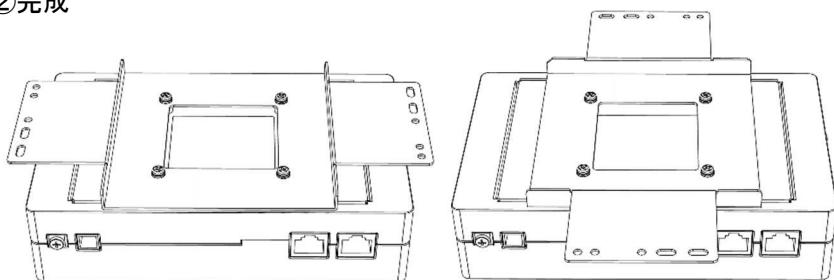

LBX 固定金具外形図

ユーザーサポートセンター

- 電話 0587-53-7606
- メール support-suncomm@sun-denshi.co.jp
- 受付時間 月曜～金曜 10:00～16:00(12:00～13:00を除く)
祝日、弊社休日を除く

サノ電子株式会社

〒483-8555 愛知県江南市古知野町朝日 250

LBX 固定金具取り付けマニュアル

①本体を裏向けて固定金具をネジで固定します。横方向、縦方向に取り付けられます。

※注意：付属のネジを使用してください。付属以外のネジを使用すると、本体を破損する恐れがあります。

②完成

固定先に取り付ける際のネジ等につきましては、お客様でご用意ください。

注意！ 本体内蔵アンテナご利用時
内蔵アンテナは周囲の金属に影響を受けます。性能確保のため、固定金具を横向きとし、取り付け先が金属でないところに取り付けることをお勧めします。

注意！
金具の取り付けはお客様の責任において行ってください。取り付け時、取り付け後の落下によるLBXの破損は保証対象外となります。