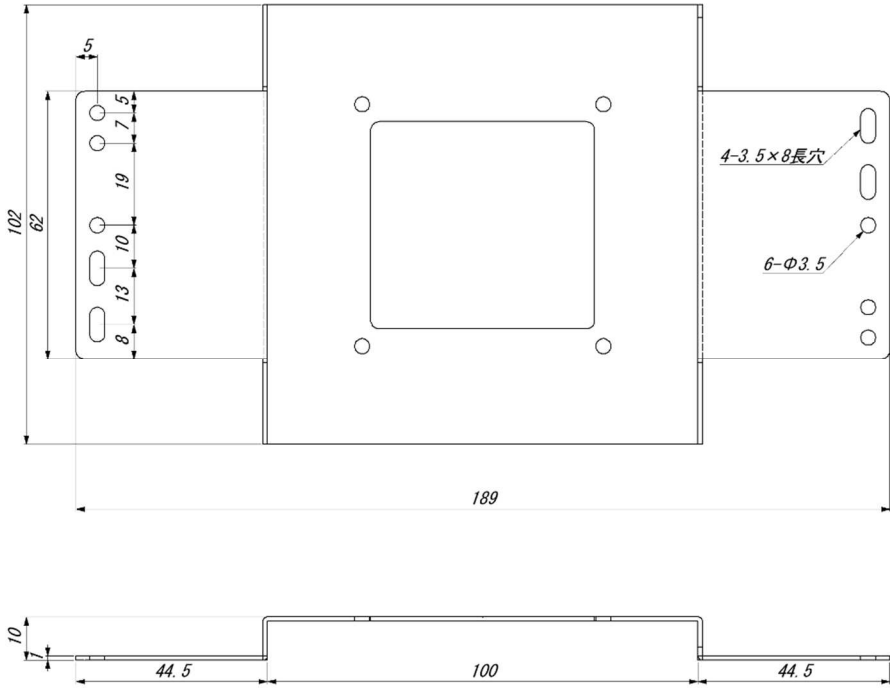

LBX 固定金具外形図

ユーザーサポートセンター

- 電話 0587-53-7606
- メール support-suncomm@sun-denshi.co.jp
- 受付時間 月曜～金曜 10:00～16:00(12:00～13:00を除く)
祝日、弊社休日を除く

サノ電子株式会社

〒483-8555 愛知県江南市古知野町朝日 250

LBX 固定金具取り付けマニュアル

①本体を裏向けて固定金具をネジで固定します。横方向、縦方向に取り付けられます。

※注意：付属のネジを使用してください。付属以外のネジを使用すると、本体を破損する恐れがあります。

②完成

固定先に取り付ける際のネジ等につきましては、お客様でご用意ください。

注意！ 本体内蔵アンテナご利用時
内蔵アンテナは周囲の金属に影響を受けます。性能確保のため、固定金具を横向きとし、取り付け先が金属でないところに取り付けることをお勧めします。

注意！
金具の取り付けはお客様の責任において行ってください。取り付け時、取り付け後の落下によるLBXの破損は保証対象外となります。