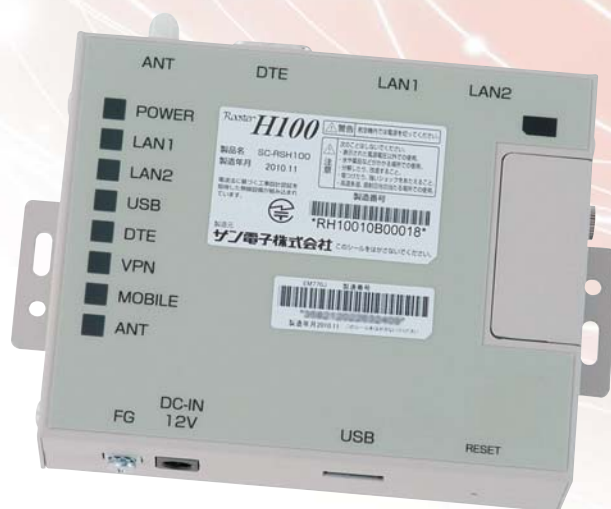

モジュール内蔵ルータ

Rooster H100

HSPAモジュール搭載 一体型ルータ

上り5.7Mbps/下り7.2Mbpsの高速パケット通信に対応した通信モジュールを内蔵、比較的容量の大きなデータを送受信する際に活躍します。

モジュールが内蔵され、アンテナが外付けになることにより、設置場所の幅が広がります。

製品特長

■ 上り最大5.7Mbpsの高速パケット通信に対応

上り5.7Mbps/下り7.2Mbpsの高速パケット通信に対応した通信モジュールを内蔵し、NTTドコモのFOMAで利用可能です。従来のモバイルルータでは、通信端末がルータの外部に接続されるため、端末が抜けてしまうなどの懸念がありました。モジュールを内蔵することにより、そのような懸念を払拭します。

■ 外付けアンテナ方式で、機器組み込みの自由度アップ

ルーフトップアンテナや小型アンテナなど、各種外付けアンテナに対応しています。アンテナが外付けとなることにより、各種機器のハウジングへの組み込みの際に、自由度が高まります。
※外付けアンテナはオプション品となります。

■ コンパクトな筐体サイズを実現

筐体は115(W)×92(D)×33(H)mmのコンパクトなサイズを実現、設置環境の幅を広げました。

■ VPN(IPsec)機能を標準搭載

メインモード/アグレッシブモードの各モードに対応したハードウェア処理によるVPN(IPsec 暗号化アルゴリズム: AES256bit、3DES)機能を搭載し、モバイル通信網を利用した高セキュリティな多拠点ネットワークを構築する事が可能です。

■ 自律接続維持機能を搭載

(ASC:Automatic Stable Connection)

電波状態による通信エラーなどを防ぐため、死活監視や、定時リセット設定など、自己復帰が可能な機能「ASC (Automatic Stable Connection)」を搭載し、無人環境下でも安定運用を提供します。