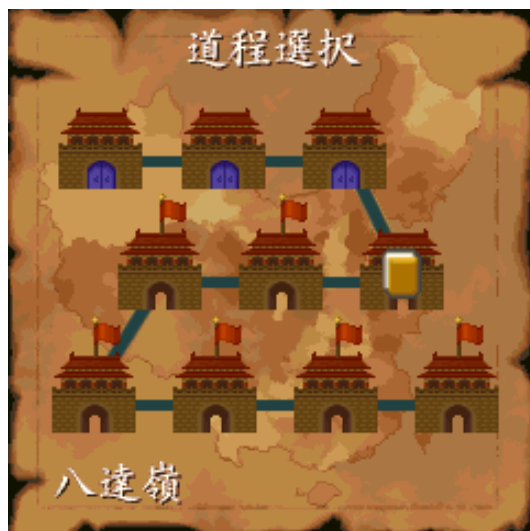

配信画面イメージ

(C)SUNSOFT