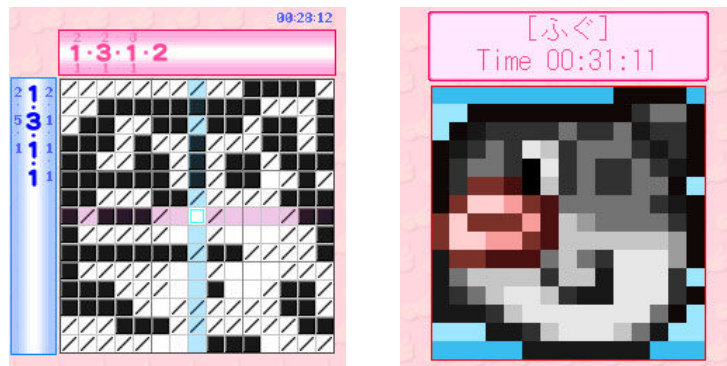

■ゲーム紹介

☆「あの娘とロジック！海に行こっ！！Vol.16神宮寺 楓」

人気の高い定番パズル、ロジックパズルゲーム「あの娘とロジック！海に行こっ！！」シリーズに最新作「Vol.16神宮寺 楓」が登場！ かわいい水着少女達と海のデートを楽しみながら、ロジックパズルを解いていこうっ！ 美麗グラフィックに、物語を楽しめるアドベンチャーパート。大ボリュームの全36問、初心者にも易しいヒント機能搭載、そしてフルボイスを実現！ 充実の内容でお楽しみ頂けます。

神宮寺 楓(ジングウジ カエデ)は、学園を取り締まる風紀委員長。楓と一緒に海をパトロール！ いつも厳しい風紀委員長の意外な一面を発見できるかもっ！？  
ゲームをクリアすると、特設サイトから壁紙、着ボイスもプレゼントっ♪

たて、よこの数字をヒントに隠された絵を完成させよう！  
初心者にも優しいヒント機能搭載。

問題を解けば、美少女画像をゲット！  
ステージを進めれば進めるほど、美少女たちの可愛い水着姿が見られるぞっ♪